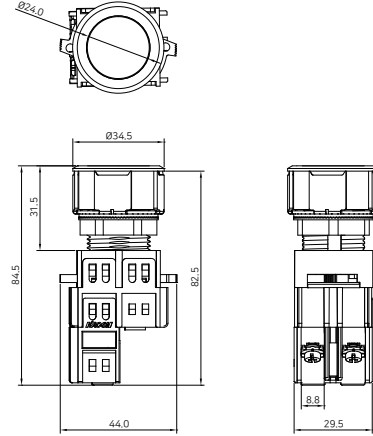

외형치수도

단위 : mm

2-2
Part

K25F

K30F

비조광 누름버튼(유지)

K25F
K30F

K25F
AL

K22-91