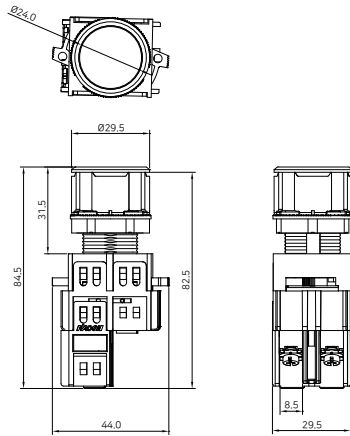

외형치수도

단위 : mm

2-2
Part

K25F

K30F

비조광 누름버튼(유지)

K25F
K30F

K25F
AL

K22-91