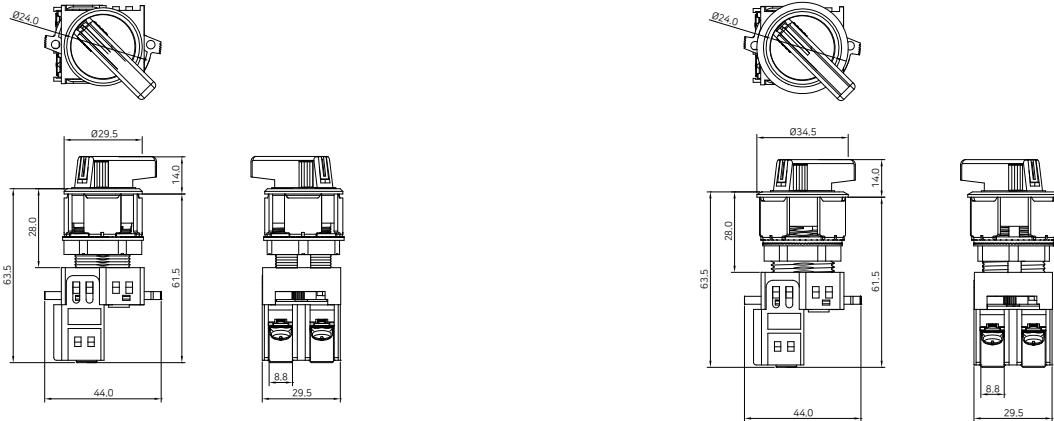

### 외형치수도

단위 : mm

### 기본 셀렉터

외형치수도

단위 : mm

2-2  
Part

K25F

K30F

장레버 셀렉터

K25F  
K30F