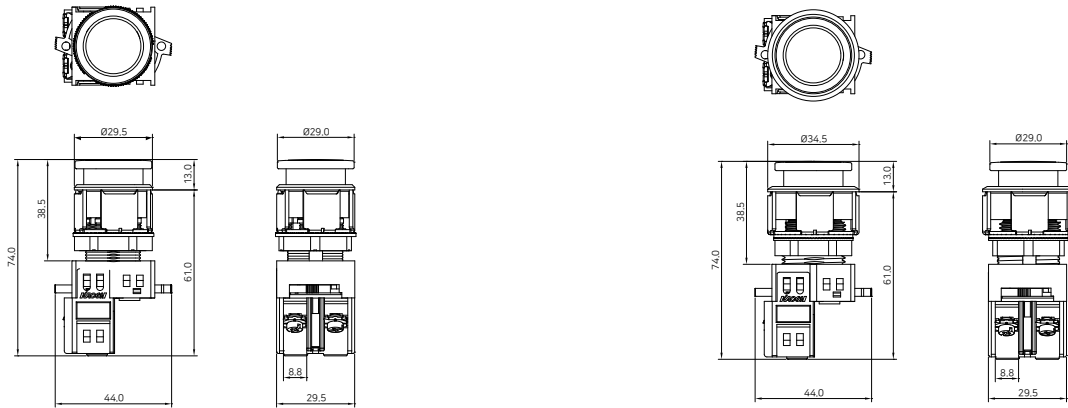

### 외형치수도

단위 : mm

K30F

KEY

비조광 Ø29 버섯누름 스위치

외형치수도

단위 : mm

2-2  
Part